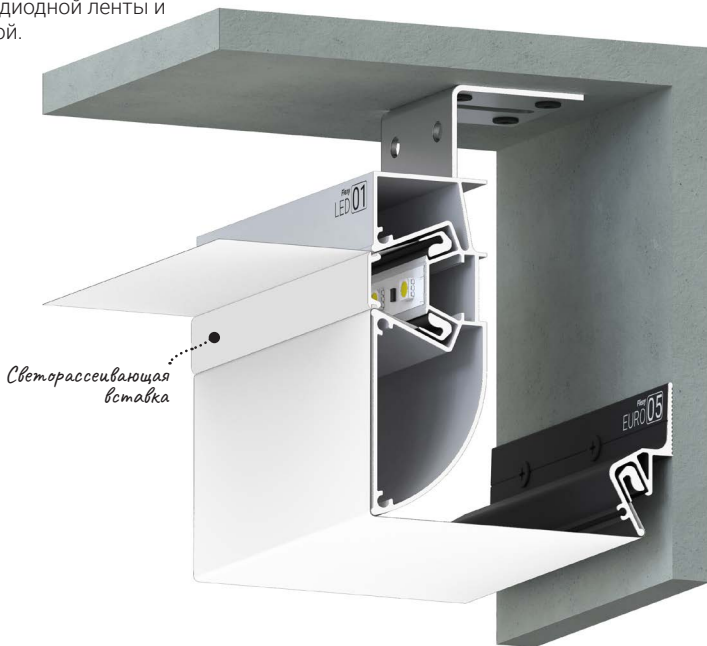

// РАЗРАБОТАЛИ В КБ ФЛЕКСИ

ПОДРОБНЕЕ

Переход на страницу профиля с подробным описанием на сайте Flexy.by

ПЕРЕХОДЫ

Трёхмерный каталог переходов профилей Flexy

Flexy LED 01

Профиль для многоуровневых натяжных потолков с гарпунной системой крепления полотна. С полкой для светодиодной ленты и светорассеивающей вставкой.

©#flexyled

ПОДРОБНЕЕ

Переход на страницу профиля с подробным описанием на сайте Flexy.by

ПЕРЕХОДЫ

Трёхмерный каталог переходов профилей Flexy

Flexy LED 02

Профиль для многоуровневых натяжных потолков с гарпунной системой крепления полотна. С полкой для светодиодной ленты и светорассеивающей вставкой.