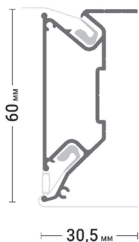

Flexy BRUS 03

Профиль для натяжных потолков с гарпунной системой крепления полотна.
Для изготовления конструкций, ниш.

@#flexybrus

ПОДРОБНЕЕ

Переход на страницу
профиля с подробным
описанием на сайте
Flexy.by

ПЕРЕХОДЫ

Трёхмерный каталог
переходов профилей
Flexy