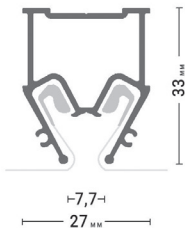

Ma

@#flexyeuro

ПОДРОБНЕЕ

Переход на страницу профиля с подробным описанием на сайте Flexy.by

ПЕРЕХОДЫ

Трёхмерный каталог переходов профилей Flexy

Flexy EURO 04

Разделительный профиль с теневым зазором для натяжных потолков с гарпунной системой крепления полотна.