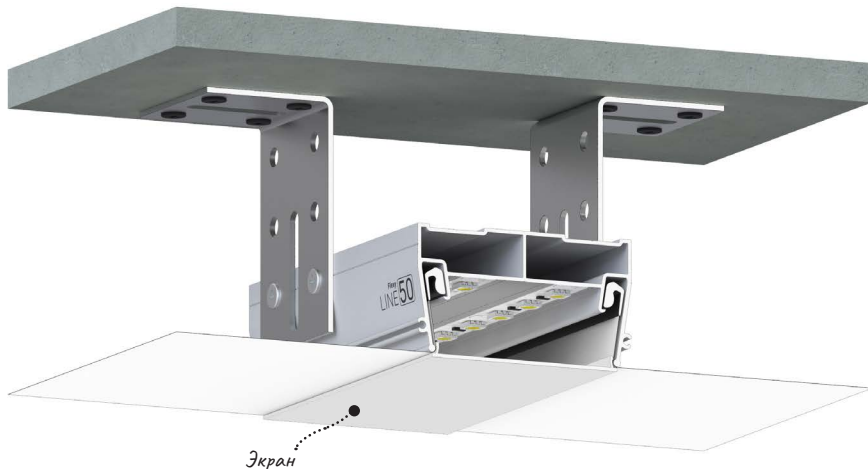

Flexy LINE 50

Разделительный профиль для натяжных потолков с гарпунной системой крепления полотна. Для изготовления световых линий.

@#flexyline

ПОДРОБНЕЕ

Переход на страницу профиля с подробным описанием на сайте Flexy.by

ПЕРЕХОДЫ

Трёхмерный каталог переходов профилей Flexy

35