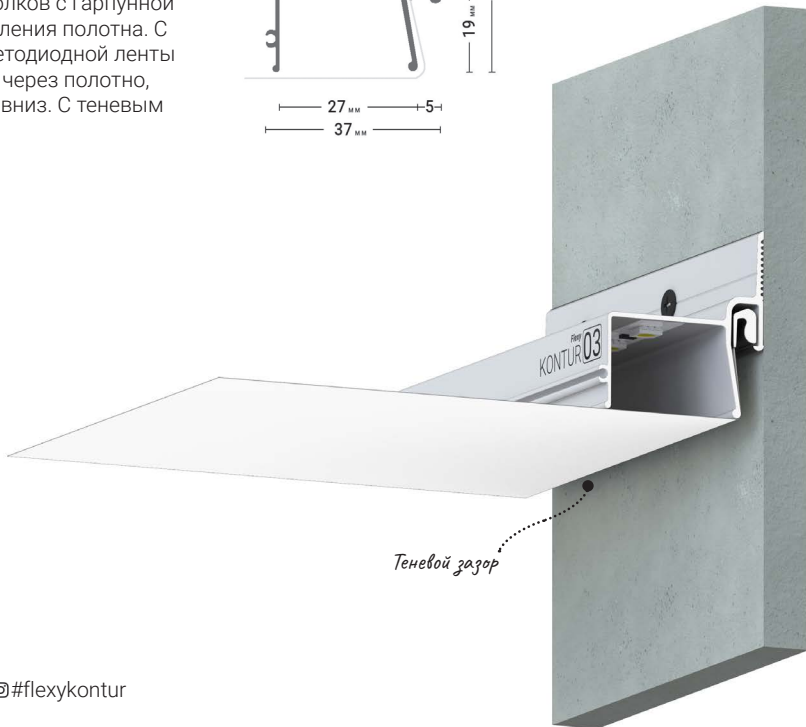

Flexy

KONTUR 03

Стеновой контурный профиль для натяжных потолков с гарпунной системой крепления полотна. С полкой для светодиодной ленты для подсветки через полотно, направленной вниз. С теневым зазором.

// РАЗРАБОТАЛИ В КБ ФЛЕКСИ

@#flexykontur

26

ПОДРОБНЕЕ

Переход на страницу профиля с подробным описанием на сайте Flexy.by

ПЕРЕХОДЫ

Трёхмерный каталог переходов профилей Flexy