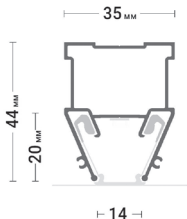

Flexy LINE 15

Разделительный профиль для натяжных потолков с гарпунной системой крепления полотна. Для изготовления световых линий.

// РАЗРАБОТАЛИ В КБ ФЛЕКСИ

@#flexyline

32

ПОДРОБНЕЕ

Переход на страницу профиля с подробным описанием на сайте Flexy.by