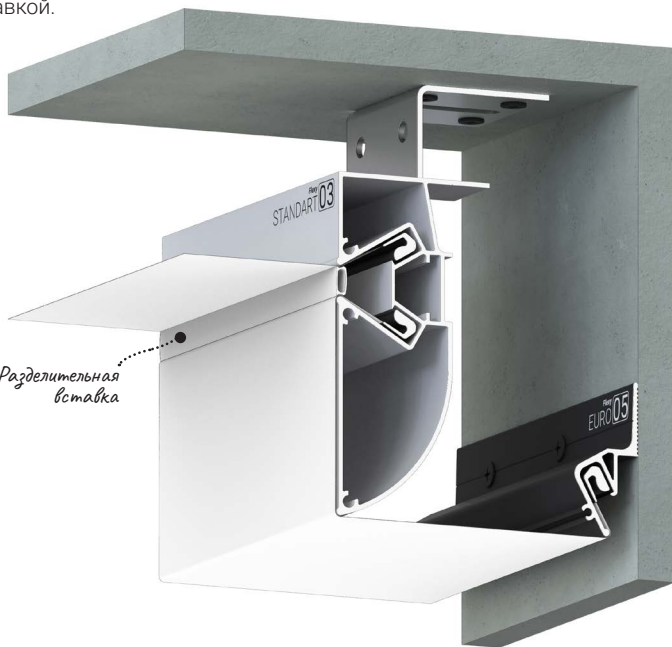

Flexy STANDART 01

Профиль для многоуровневых натяжных потолков с гарпунной системой крепления полотна. С разделительной вставкой. Без подсветки.

@#flexystandart

ПОДРОБНЕЕ

Переход на страницу профиля с подробным описанием на сайте Flexy.by

ПЕРЕХОДЫ

Трёхмерный каталог переходов профилей Flexy

Flexy STANDART 03

Профиль для многоуровневых натяжных потолков с гарпунной системой крепления полотна. С разделительной вставкой. Без подсветки.

@#flexystandart