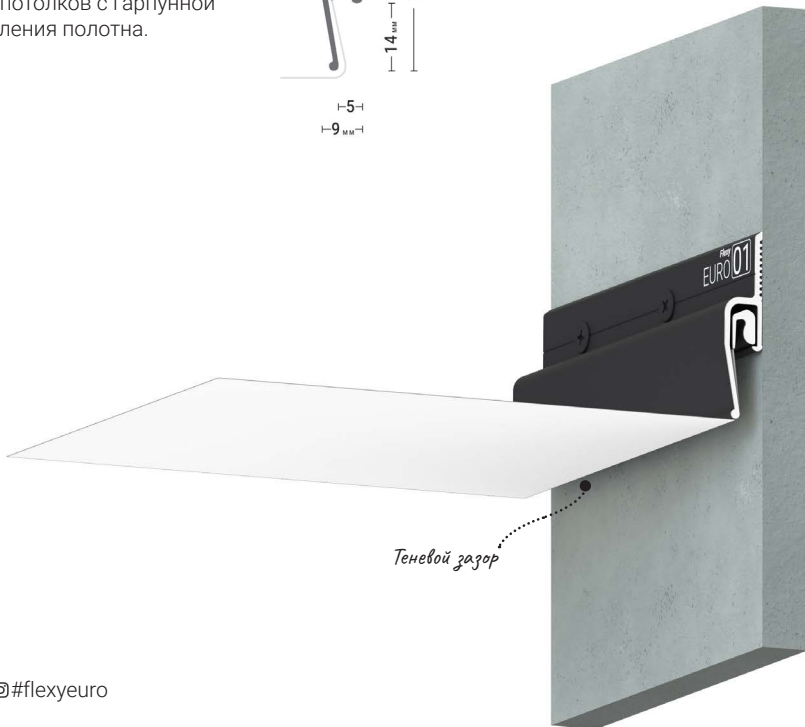

Профиль для изготовления скрытых карнизных ниш с тремя пазами для установки штор и гардин. Для гарпунной системы крепления полотна с нижней заправкой.

Гл

@#flexygardina

ПОДРОБНЕЕ

Переход на страницу профиля с подробным описанием на сайте Flexy.by

ПЕРЕХОДЫ

Трёхмерный каталог переходов профилей Flexy

15

Flexy EURO 01

Стеновой профиль с теньевым зазором для натяжных потолков с гарпунной системой крепления полотна.

Ma

@#flexyeuro

ПОДРОБНЕЕ

Переход на страницу профиля с подробным описанием на сайте Flexy.by

ПЕРЕХОДЫ

Трёхмерный каталог переходов профилей Flexy

Flexy EURO 02

Стеновой профиль с теньвым зазором
для натяжных потолков с гарпунной
системой крепления полотна.

@#flexyeuro

ПОДРОБНЕЕ

Переход на страницу
профиля с подробным
описанием на сайте
Flexy.by

ПЕРЕХОДЫ

Трёхмерный каталог
переходов профилей
Flexy

Flexy EURO 03

Потолочный профиль с теневым зазором для натяжных потолков с гарпунной системой крепления полотна.