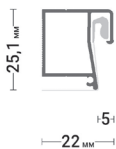

Flexy BRUS 04

Теневой профиль для натяжных потолков с гарпунной системой крепления полотна. Для обхода сложных стен.

Ma

@#flexybrus

ПОДРОБНЕЕ

Переход на страницу профиля с подробным описанием на сайте Flexy.by

ПЕРЕХОДЫ

Трёхмерный каталог переходов профилей Flexy