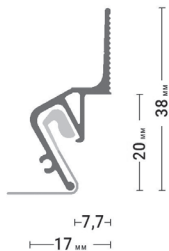

@#flexyeuro

ПОДРОБНЕЕ

Переход на страницу профиля с подробным описанием на сайте Flexy.by

ПЕРЕХОДЫ

Трёхмерный каталог переходов профилей Flexy

Flexy

EURO 05

Стеновой профиль с теньвым зазором для натяжных потолков с гарпунной системой крепления полотна.