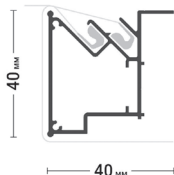

Flexy

KONSTRUKTOR 02

Профиль для многоуровневых натяжных потолков с гарпунной системой крепления полотна. Для изготовления ниш под установку накладных точечных и линейных светильников. Применяется с профилями FINISH 01 или EURO 02.

Профиль Flexy EURO 02

@#flexynisha

// РАЗРАБОТАЛИ В КБ ФЛЕКСИ

30

ПОДРОБНЕЕ

Переход на страницу профиля с подробным описанием на сайте Flexy.by

ПЕРЕХОДЫ

Трёхмерный каталог переходов профилей Flexy