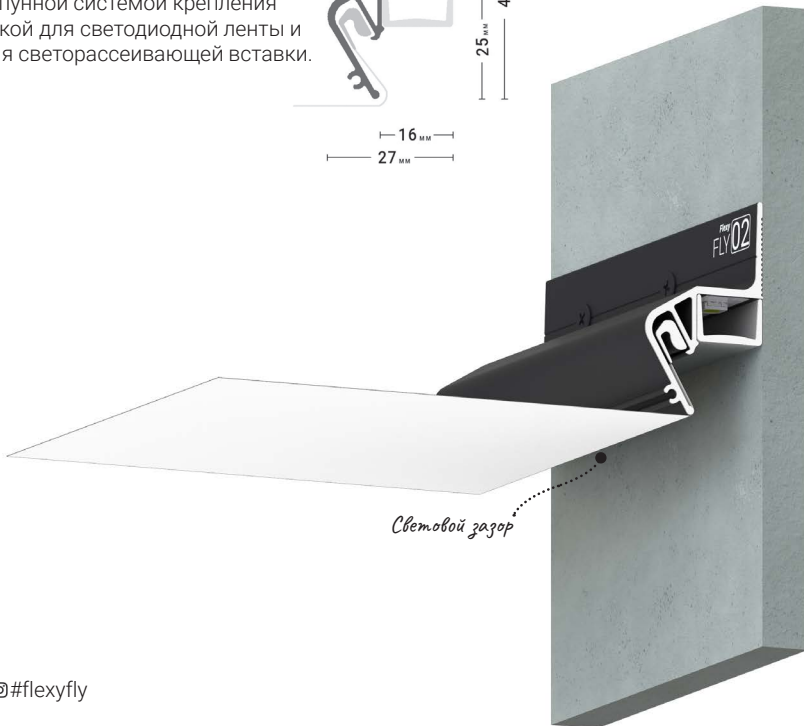

Стеновой парящий профиль для натяжных потолков с гарпунной системой крепления полотна. С полкой для светодиодной ленты. Без светорассеивающей вставки.

// РАЗРАБОТАЛИ В КБ ФЛЕКСИ

@#flexyfly

22

ПОДРОБНЕЕ

Переход на страницу профиля с подробным описанием на сайте Flexy.by

ПЕРЕХОДЫ

Трёхмерный каталог переходов профилей Flexy

Flexy FLY 02

Стеновой парящий профиль для натяжных потолков с гарпунной системой крепления полотна. С полкой для светодиодной ленты и креплением для светорассеивающей вставки.