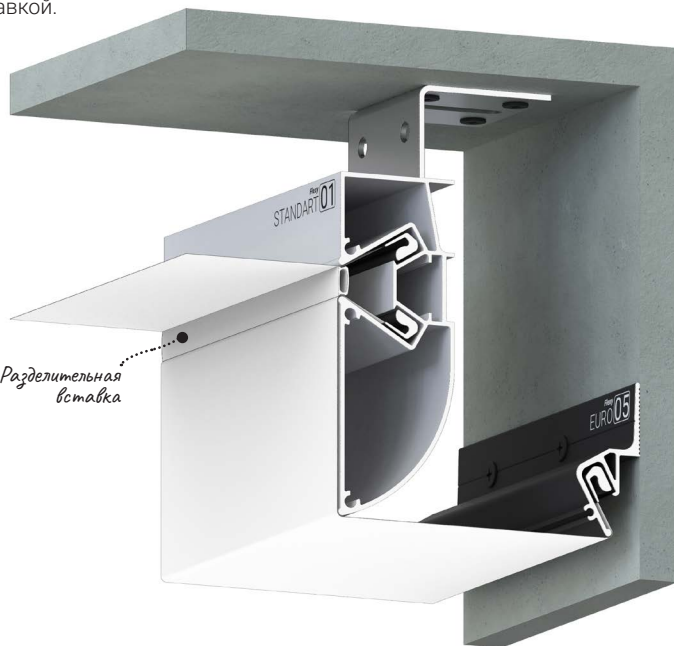

Flexy STANDART 01

Профиль для многоуровневых натяжных потолков с гарпунной системой крепления полотна. С разделительной вставкой. Без подсветки.

@#flexystandart

ПОДРОБНЕЕ

Переход на страницу профиля с подробным описанием на сайте Flexy.by

ПЕРЕХОДЫ

Трёхмерный каталог переходов профилей Flexy

Flexy STANDART 03

Профиль для многоуровневых натяжных потолков с гарпунной системой крепления полотна. С разделительной вставкой. Без подсветки.

@#flexystandart