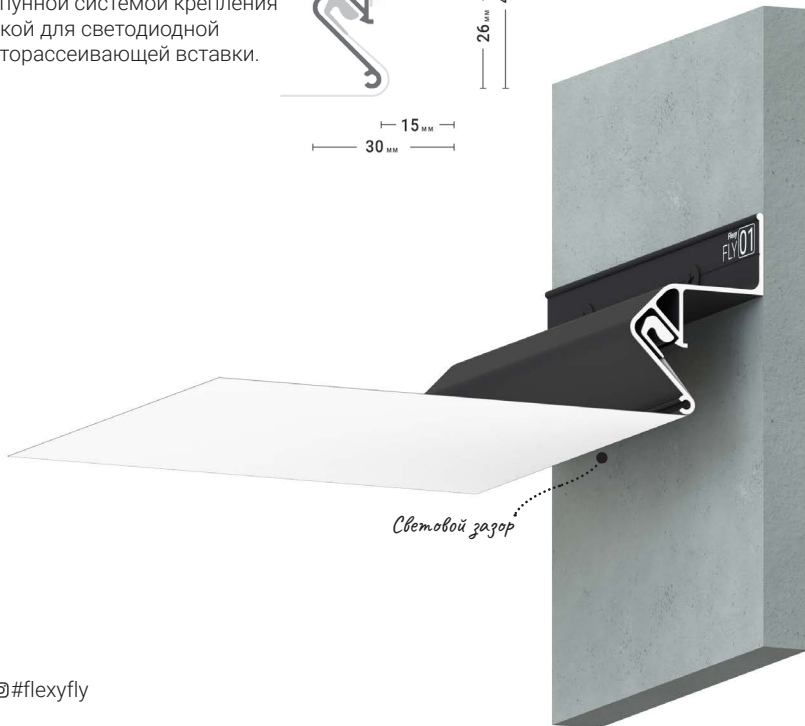

Flexy FLY 01

Стеновой парящий профиль для натяжных потолков с гарпунной системой крепления полотна. С полкой для светодиодной ленты. Без светорассеивающей вставки.

// РАЗРАБОТАЛИ В КБ ФЛЕКСИ

@#flexyfly

22

ПОДРОБНЕЕ

Переход на страницу профиля с подробным описанием на сайте Flexy.by

ПЕРЕХОДЫ

Трёхмерный каталог переходов профилей Flexy