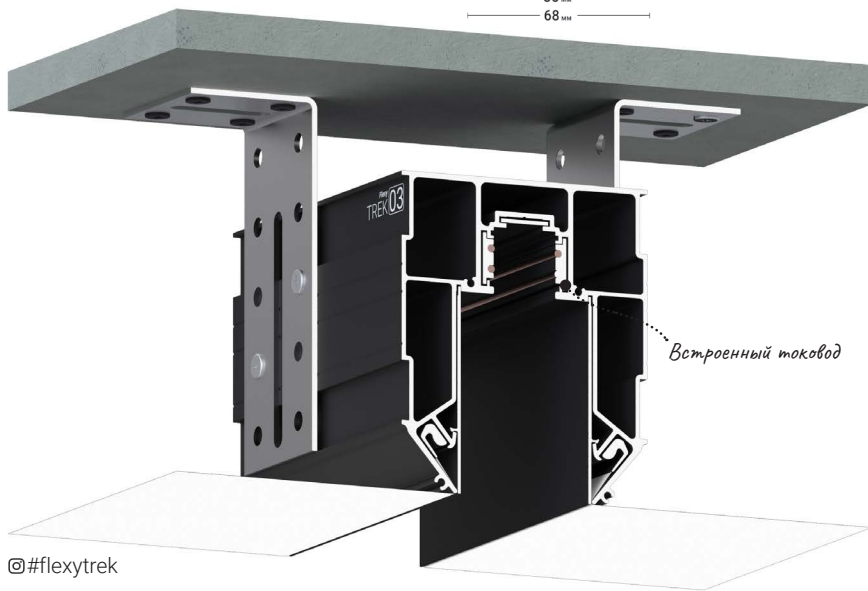

Flexy TREK 03

Профиль для натяжных потолков с гарпунной системой крепления полотна и встроенным тоководом для установки магнитных светильников.

@#flexytrek

ПОДРОБНЕЕ

Переход на страницу профиля с подробным описанием на сайте Flexy.by

ПЕРЕХОДЫ

Трёхмерный каталог переходов профилей Flexy