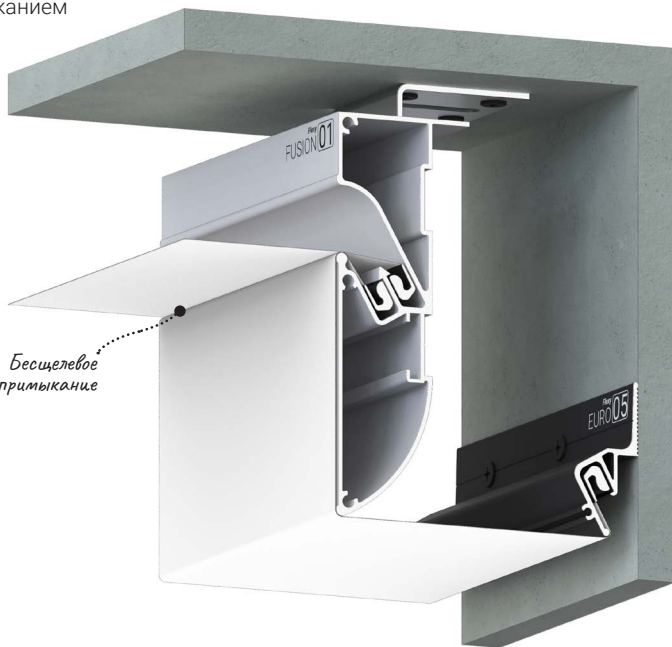

ПЕРЕХОДЫ

Трёхмерный каталог переходов профилей Flexy

Flexy STANDART 03

Профиль для многоуровневых натяжных потолков с гарпунной системой крепления полотна. С разделительной вставкой. Без подсветки.

@#flexystandart

ПОДРОБНЕЕ

Переход на страницу профиля с подробным описанием на сайте Flexy.by

ПЕРЕХОДЫ

Трёхмерный каталог переходов профилей Flexy

Flexy

FUSION 01

Профиль для многоуровневых натяжных потолков с гарпунной системой крепления полотна. С бесщелевым примыканием полотен. Без подсветки.