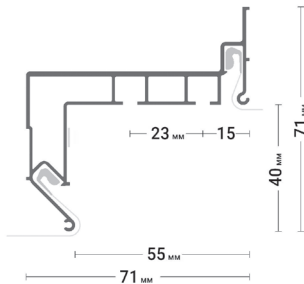

©#flexyled

ПОДРОБНЕЕ

Переход на страницу профиля с подробным описанием на сайте Flexy.by

ПЕРЕХОДЫ

Трёхмерный каталог переходов профилей Flexy

Flexy GARDINA2 01

Профиль для изготовления скрытых карнизных ниш с двумя пазами для установки штор и гардин. Для гарпунной системы крепления полотна с нижней заправкой.