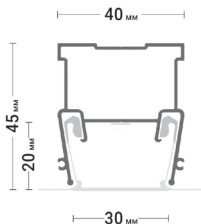

Flexy LINE 30

Разделительный профиль для натяжных потолков с гарпунной системой крепления полотна. Для изготовления световых линий.

@#flexyline

ПОДРОБНЕЕ

Переход на страницу профиля с подробным описанием на сайте Flexy.by

ПЕРЕХОДЫ

Трёхмерный каталог переходов профилей Flexy