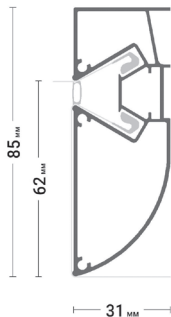

Flexy STANDART 01

Профиль для многоуровневых натяжных потолков с гарпунной системой крепления полотна. С разделительной вставкой. Без подсветки.

@#flexystandart

ПОДРОБНЕЕ

Переход на страницу профиля с подробным описанием на сайте Flexy.by