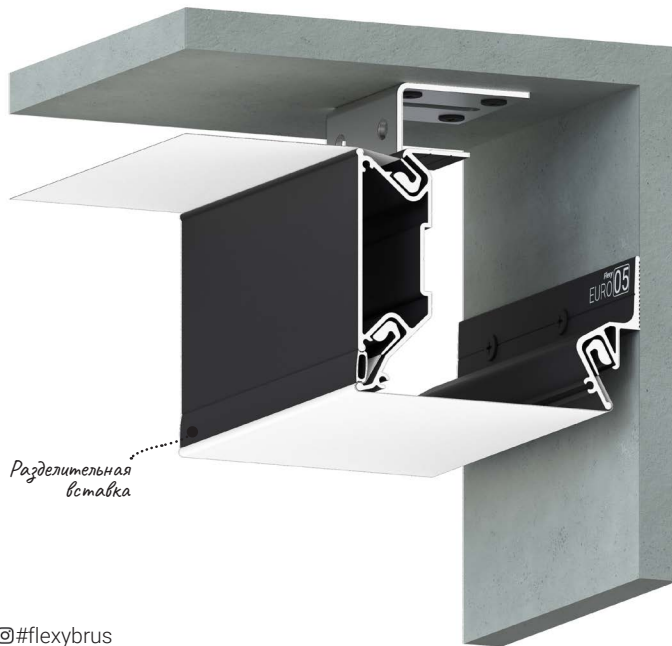

Flexy BRUS 03

Профиль для натяжных потолков с гарпунной системой крепления полотна.
Для изготовления конструкций, ниш.

@#flexybrus

ПОДРОБНЕЕ

Переход на страницу
профиля с подробным
описанием на сайте
Flexy.by

ПЕРЕХОДЫ

Трёхмерный каталог
переходов профилей
Flexy