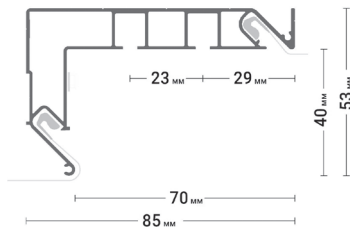

@#flexygardina

ПОДРОБНЕЕ

Переход на страницу профиля с подробным описанием на сайте Flexy.by

ПЕРЕХОДЫ

Трёхмерный каталог переходов профилей Flexy

Flexy GARDINA2 02

Профиль для изготовления скрытых карнизных ниш с двумя пазами для установки штор и гардин. Для гарпунной системы крепления полотна с боковой заправкой.