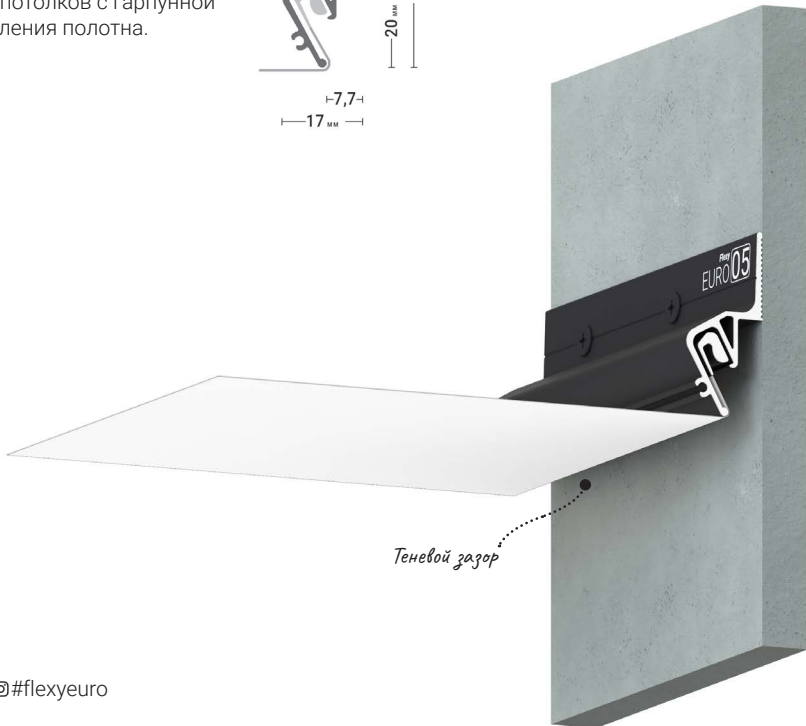

Ma

@#flexyeuro

ПОДРОБНЕЕ

Переход на страницу профиля с подробным описанием на сайте Flexy.by

ПЕРЕХОДЫ

Трёхмерный каталог переходов профилей Flexy

Flexy EURO 04

Разделительный профиль с теневым зазором для натяжных потолков с гарпунной системой крепления полотна.

@#flexyeuro

ПОДРОБНЕЕ

Переход на страницу профиля с подробным описанием на сайте Flexy.by

ПЕРЕХОДЫ

Трёхмерный каталог переходов профилей Flexy

Flexy

EURO 05

Стеновой профиль с теньвым зазором для натяжных потолков с гарпунной системой крепления полотна.