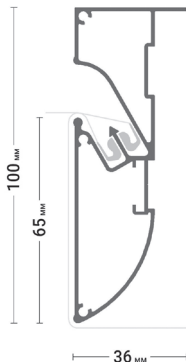

ПОДРОБНЕЕ

Переход на страницу профиля с подробным описанием на сайте Flexy.by

ПЕРЕХОДЫ

Трёхмерный каталог переходов профилей Flexy

Flexy

FUSION 01

Профиль для многоуровневых натяжных потолков с гарпунной системой крепления полотна. С бесщелевым примыканием полотен. Без подсветки.