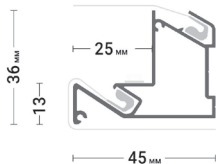

28

ПОДРОБНЕЕ

Переход на страницу профиля с подробным описанием на сайте Flexy.by

ПЕРЕХОДЫ

Трёхмерный каталог переходов профилей Flexy

Flexy

KONSTRUKTOR 01

Профиль для многоуровневых натяжных потолков с гарпунной системой крепления полотна. Для изготовления ниш под установку накладных точечных и линейных светильников. С полкой для светодиодной ленты.