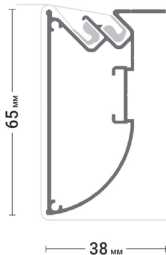

Flexy

FUSION 03

Профиль для многоуровневых натяжных потолков с гарпунной системой крепления полотна. С бесщелевым примыканием полотен. Без подсветки.

@#flexyfusion

// РАЗРАБОТАЛИ В КБ ФЛЕКСИ

ПОДРОБНЕЕ

Переход на страницу профиля с подробным описанием на сайте Flexy.by

ПЕРЕХОДЫ

Трёхмерный каталог переходов профилей Flexy