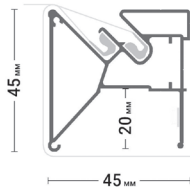

Flexy FUSION 02

Профиль для многоуровневых натяжных потолков с гарпунной системой крепления полотна.

С бесщелевым примыканием полотен.

С полкой для светодиодной ленты.

*Бесщелевое
примыкание*

@#flexyfusion

ПОДРОБНЕЕ

Переход на страницу профиля с подробным описанием на сайте Flexy.by

ПЕРЕХОДЫ

Трёхмерный каталог переходов профилей Flexy