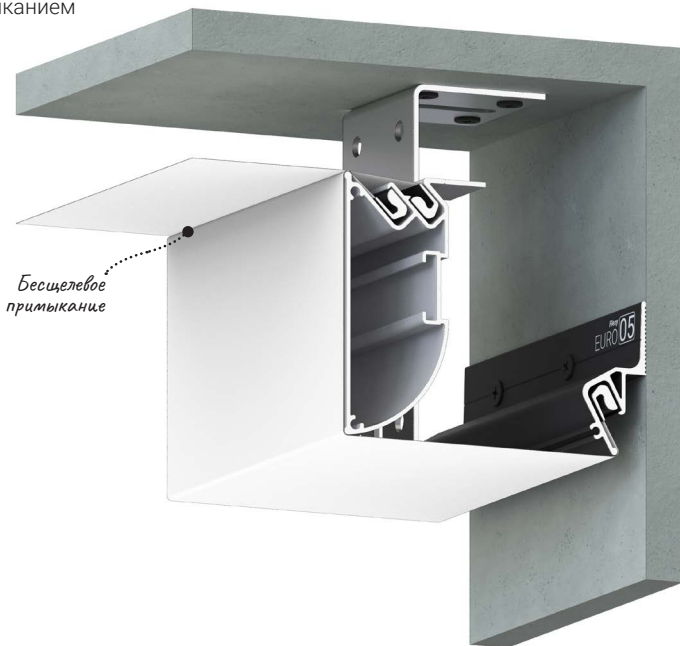

Профиль для многоуровневых натяжных потолков с гарпунной системой крепления полотна.

С бесщелевым примыканием полотен.

С полкой для светодиодной ленты.

*Бесщелевое
примыкание*

@#flexyfusion

ПОДРОБНЕЕ

Переход на страницу профиля с подробным описанием на сайте Flexy.by

ПЕРЕХОДЫ

Трёхмерный каталог переходов профилей Flexy

Flexy

FUSION 03

Профиль для многоуровневых натяжных потолков с гарпунной системой крепления полотна. С бесщелевым примыканием полотен. Без подсветки.

@#flexyfusion