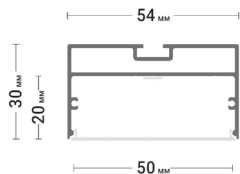

ПОДРОБНЕЕ

Переход на страницу профиля с подробным описанием на сайте Flexy.by

ПЕРЕХОДЫ

Трёхмерный каталог переходов профилей Flexy

Flexy SVET 50

Универсальный профиль для изготовления накладных и встраиваемых световых линий и светильников.