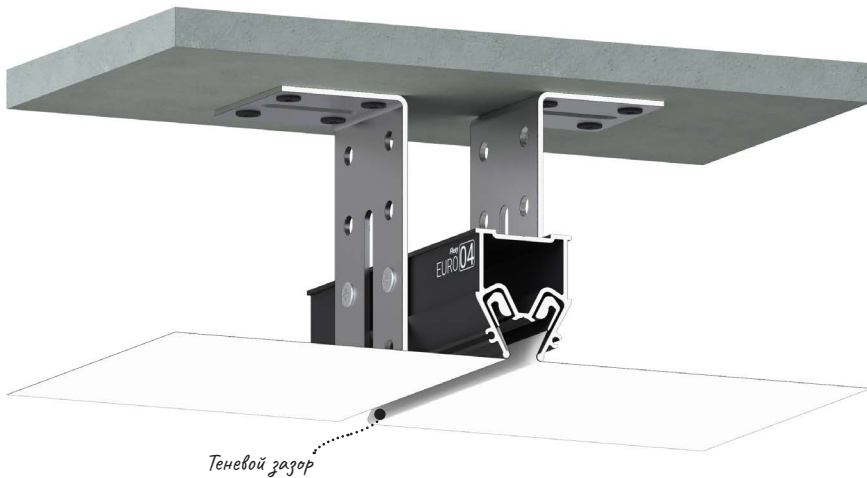

@#flexyeuro

ПОДРОБНЕЕ

Переход на страницу
профиля с подробным
описанием на сайте
Flexy.by

ПЕРЕХОДЫ

Трёхмерный каталог
переходов профилей
Flexy

Flexy EURO 03

Потолочный профиль с теневым зазором для натяжных потолков с гарпунной системой крепления полотна.

Ma

@#flexyeuro

ПОДРОБНЕЕ

Переход на страницу профиля с подробным описанием на сайте Flexy.by

ПЕРЕХОДЫ

Трёхмерный каталог переходов профилей Flexy

Flexy EURO 04

Разделительный профиль с теневым зазором для натяжных потолков с гарпунной системой крепления полотна.

@#flexyeuro

ПОДРОБНЕЕ

Переход на страницу профиля с подробным описанием на сайте Flexy.by

ПЕРЕХОДЫ

Трёхмерный каталог переходов профилей Flexy

Flexy

EURO 05

Стеновой профиль с теньвым зазором для натяжных потолков с гарпунной системой крепления полотна.