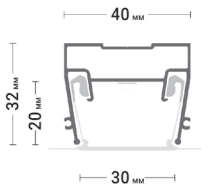

Переход на страницу профиля с подробным описанием на сайте Flexy.by

ПЕРЕХОДЫ

Трёхмерный каталог переходов профилей Flexy

Flexy

LINE SLIM 30

Разделительный профиль для натяжных потолков с гарпунной системой крепления полотна. Для изготовления световых линий.