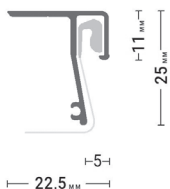

Flexy EURO 03

Потолочный профиль с теневым зазором для натяжных потолков с гарпунной системой крепления полотна.

Ma

@#flexyeuro

ПОДРОБНЕЕ

Переход на страницу профиля с подробным описанием на сайте Flexy.by

ПЕРЕХОДЫ

Трёхмерный каталог переходов профилей Flexy