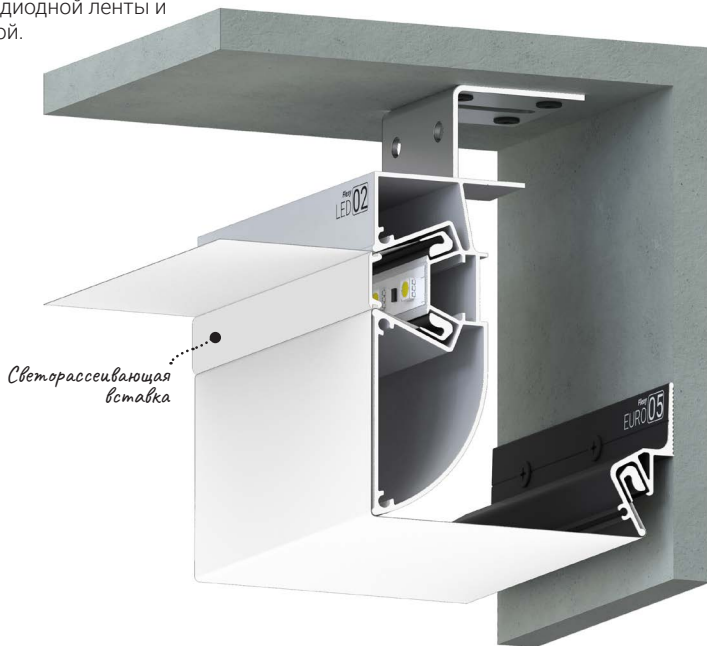

// РАЗРАБОТАЛИ В КБ ФЛЕКСИ

ПОДРОБНЕЕ

Переход на страницу профиля с подробным описанием на сайте Flexy.by

ПЕРЕХОДЫ

Трёхмерный каталог переходов профилей Flexy

Flexy LED 01

Профиль для многоуровневых натяжных потолков с гарпунной системой крепления полотна. С полкой для светодиодной ленты и светорассеивающей вставкой.

©#flexyled

ПОДРОБНЕЕ

Переход на страницу профиля с подробным описанием на сайте Flexy.by

ПЕРЕХОДЫ

Трёхмерный каталог переходов профилей Flexy

Flexy LED 02

Профиль для многоуровневых натяжных потолков с гарпунной системой крепления полотна. С полкой для светодиодной ленты и светорассеивающей вставкой.

©#flexyled

ПОДРОБНЕЕ

Переход на страницу профиля с подробным описанием на сайте Flexy.by

ПЕРЕХОДЫ

Трёхмерный каталог переходов профилей Flexy

Flexy GARDINA2 01

Профиль для изготовления скрытых карнизных ниш с двумя пазами для установки штор и гардин. Для гарпунной системы крепления полотна с нижней заправкой.