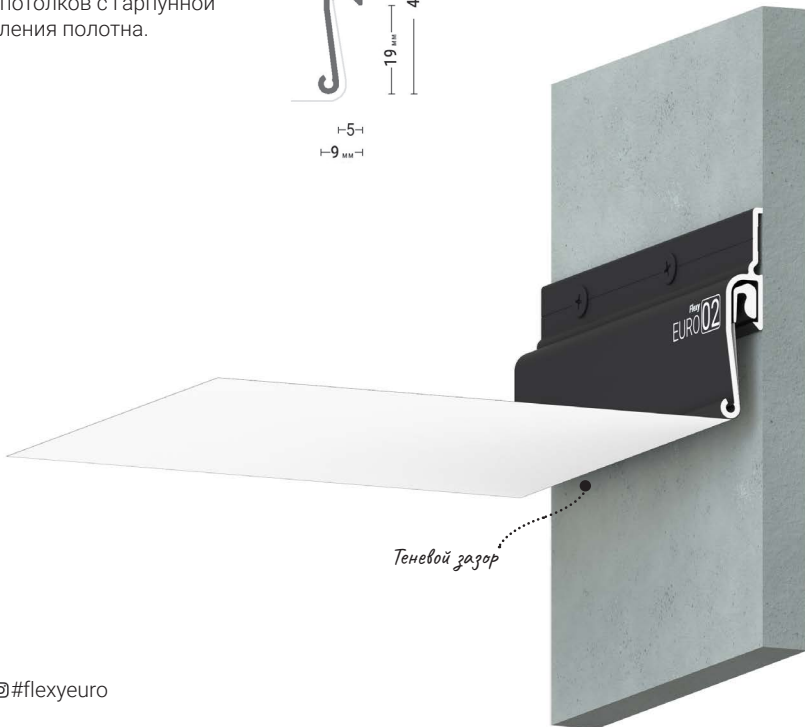

ПЕРЕХОДЫ

Трёхмерный каталог переходов профилей Flexy

15

Flexy EURO 01

Стеновой профиль с теньевым зазором для натяжных потолков с гарпунной системой крепления полотна.

Ma

@#flexyeuro

ПОДРОБНЕЕ

Переход на страницу профиля с подробным описанием на сайте Flexy.by

ПЕРЕХОДЫ

Трёхмерный каталог переходов профилей Flexy

Flexy EURO 02

Стеновой профиль с теньвым зазором
для натяжных потолков с гарпунной
системой крепления полотна.

@#flexyeuro

ПОДРОБНЕЕ

Переход на страницу
профиля с подробным
описанием на сайте
Flexy.by

ПЕРЕХОДЫ

Трёхмерный каталог
переходов профилей
Flexy

Flexy EURO 03

Потолочный профиль с теневым зазором для натяжных потолков с гарпунной системой крепления полотна.