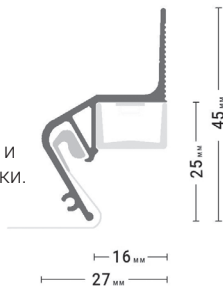

Flexy FLY 02

Стеновой парящий профиль для натяжных потолков с гарпунной системой крепления полотна. С полкой для светодиодной ленты и креплением для светорассеивающей вставки.

@#flexyfly

ПОДРОБНЕЕ

Переход на страницу профиля с подробным описанием на сайте Flexy.by

ПЕРЕХОДЫ

Трёхмерный каталог переходов профилей Flexy

23