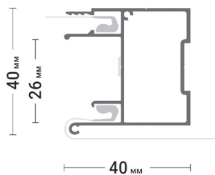

@#flexysvet

ПОДРОБНЕЕ

Переход на страницу профиля с подробным описанием на сайте Flexy.by

ПЕРЕХОДЫ

Трёхмерный каталог переходов профилей Flexy

Flexy BRUS 01

Профиль для натяжных потолков с гарпунной системой крепления полотна. Для изготовления конструкций, ниш, обхода сложных стен. С полкой для светодиодной ленты.