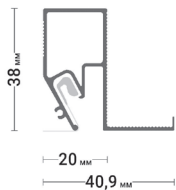

Flexy BRUS 06

Теневой профиль для натяжных потолков с гарпунной системой крепления полотна. Для обхода лестничных проёмов и мансардных окон.

Ma

@#flexybrus

ПОДРОБНЕЕ

Переход на страницу профиля с подробным описанием на сайте Flexy.by

ПЕРЕХОДЫ

Трёхмерный каталог переходов профилей Flexy