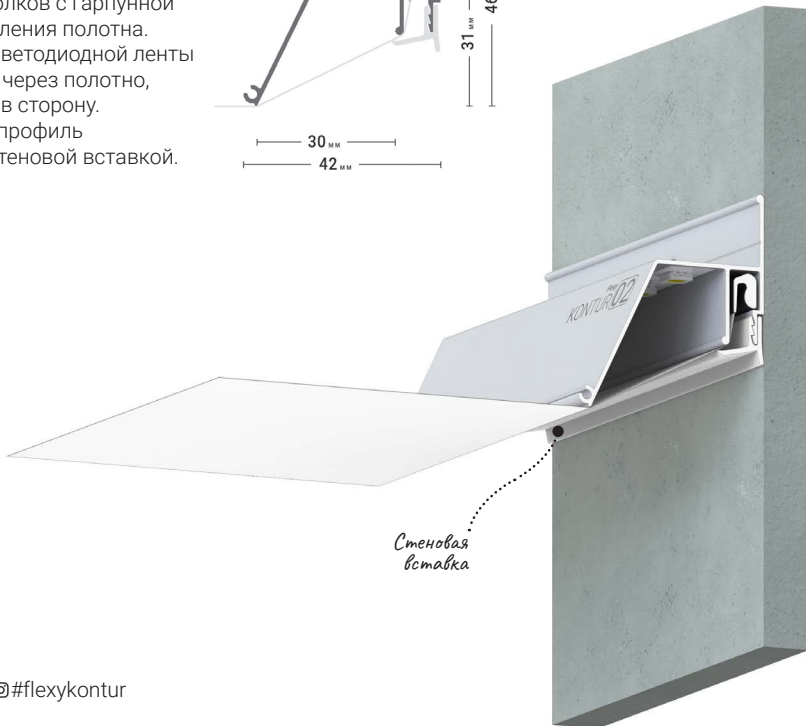

Flexy KONTUR 02

Стеновой контурный профиль для натяжных потолков с гарпунной системой крепления полотна. С полкой для светодиодной ленты для подсветки через полотно, направленной в сторону.

По периметру профиль закрывается стеновой вставкой.

@#flexykontur

ПОДРОБНЕЕ

Переход на страницу профиля с подробным описанием на сайте Flexy.by

ПЕРЕХОДЫ

Трёхмерный каталог переходов профилей Flexy

25