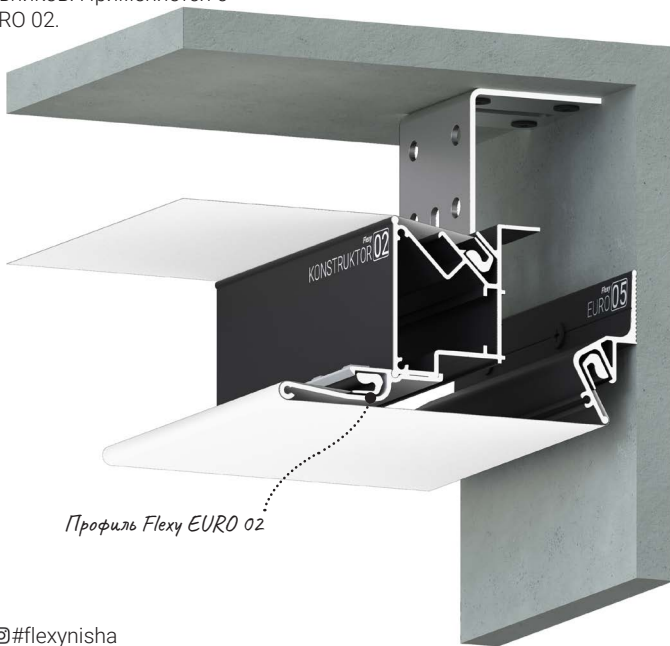

28

ПОДРОБНЕЕ

Переход на страницу профиля с подробным описанием на сайте Flexy.by

ПЕРЕХОДЫ

Трёхмерный каталог переходов профилей Flexy

Flexy

KONSTRUKTOR 01

Профиль для многоуровневых натяжных потолков с гарпунной системой крепления полотна. Для изготовления ниш под установку накладных точечных и линейных светильников. С полкой для светодиодной ленты.

@#flexynisha

ПОДРОБНЕЕ

Переход на страницу профиля с подробным описанием на сайте Flexy.by

ПЕРЕХОДЫ

Трёхмерный каталог переходов профилей Flexy

29

Flexy

KONSTRUKTOR 02

Профиль для многоуровневых натяжных потолков с гарпунной системой крепления полотна. Для изготовления ниш под установку накладных точечных и линейных светильников. Применяется с профилями FINISH 01 или EURO 02.