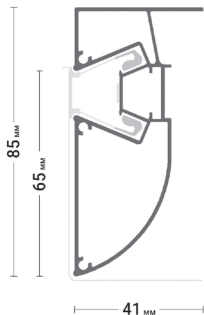

©#flexyled

ПОДРОБНЕЕ

Переход на страницу профиля с подробным описанием на сайте Flexy.by

ПЕРЕХОДЫ

Трёхмерный каталог переходов профилей Flexy

Flexy LED 02

Профиль для многоуровневых натяжных потолков с гарпунной системой крепления полотна. С полкой для светодиодной ленты и светорассеивающей вставкой.