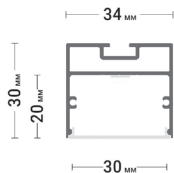

Flexy SVET 30

Универсальный профиль для изготовления накладных и встраиваемых световых линий и светильников.

@#flexysvet

// РАЗРАБОТАЛИ В КБ ФЛЕКСИ

36

ПОДРОБНЕЕ

Переход на страницу профиля с подробным описанием на сайте Flexy.by

ПЕРЕХОДЫ

Трёхмерный каталог переходов профилей Flexy