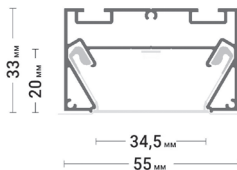

Flexy TREK 01

Разделительный профиль для натяжных потолков с гарпунной системой крепления полотна. Для установки однофазной трековой шины. Для изготовления встраиваемых и накладных световых линий, подвесных и накладных светильников, щелевых вытяжек.

@#flexytrek

// РАЗРАБОТАЛИ В КБ ФЛЕКСИ

44

ПОДРОБНЕЕ

Переход на страницу профиля с подробным описанием на сайте Flexy.by

ПЕРЕХОДЫ

Трёхмерный каталог переходов профилей Flexy