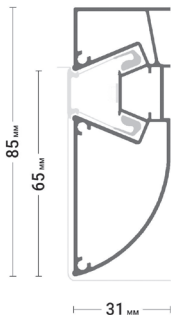

// РАЗРАБОТАЛИ В КБ ФЛЕКСИ

ПОДРОБНЕЕ

Переход на страницу профиля с подробным описанием на сайте Flexy.by

ПЕРЕХОДЫ

Трёхмерный каталог переходов профилей Flexy

Flexy LED 01

Профиль для многоуровневых натяжных потолков с гарпунной системой крепления полотна. С полкой для светодиодной ленты и светорассеивающей вставкой.