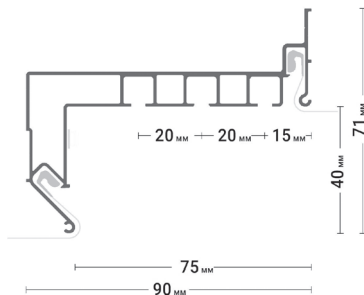

Профиль для изготовления скрытых карнизных ниш с тремя пазами для установки штор и гардин. Для гарпунной системы крепления полотна с нижней заправкой.

Гл

@#flexygardina

ПОДРОБНЕЕ

Переход на страницу профиля с подробным описанием на сайте Flexy.by