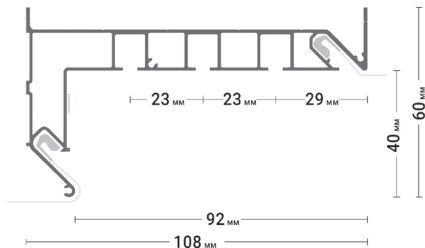

@#flexygardina

ПОДРОБНЕЕ

Переход на страницу профиля с подробным описанием на сайте Flexy.by

ПЕРЕХОДЫ

Трёхмерный каталог переходов профилей Flexy

Flexy GARDINA3 03

Профиль для изготовления скрытых карнизных ниш с тремя пазами для установки штор и гардин. Для гарпунной системы крепления полотна с боковой заправкой.