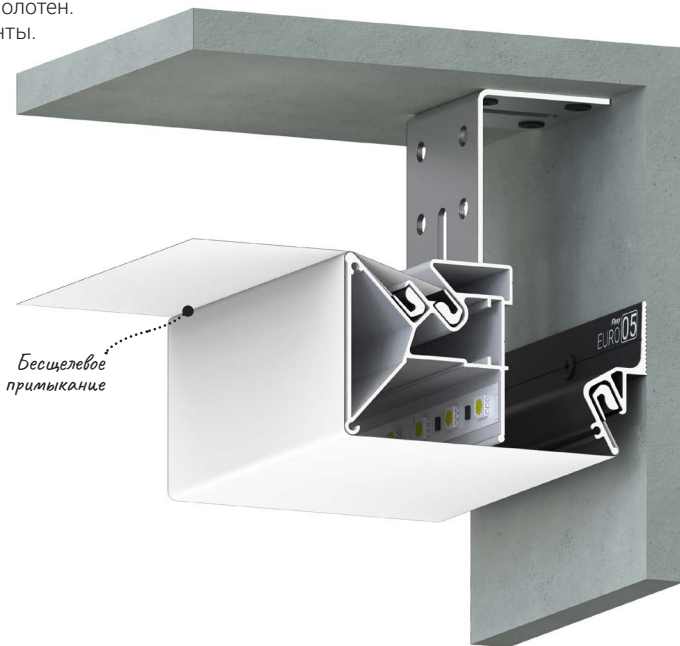

Профиль для многоуровневых натяжных потолков с гарпунной системой крепления полотна.

С бесщелевым примыканием полотен.

С полкой для светодиодной ленты.

*Бесщелевое
примыкание*

@#flexyfusion

ПОДРОБНЕЕ

Переход на страницу профиля с подробным описанием на сайте Flexy.by