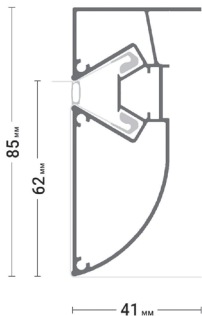

Flexy STANDART 03

Профиль для многоуровневых натяжных потолков с гарпунной системой крепления полотна. С разделительной вставкой. Без подсветки.

@#flexystandart

ПОДРОБНЕЕ

Переход на страницу профиля с подробным описанием на сайте Flexy.by

ПЕРЕХОДЫ

Трёхмерный каталог переходов профилей Flexy