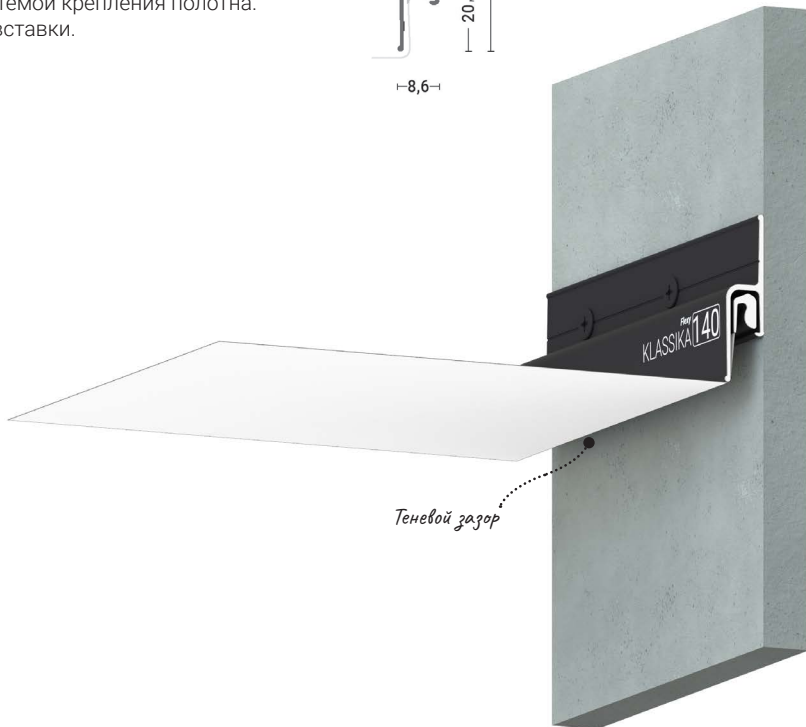

Flexy

KLASSIKA 140

Стеновой профиль для натяжных потолков с гарпунной системой крепления полотна.

Без стеновой вставки.

// РАЗРАБОТАЛИ В КБ ФЛЕКСИ

50

ПОДРОБНЕЕ

Переход на страницу профиля с подробным описанием на сайте Flexy.by

ПЕРЕХОДЫ

Трёхмерный каталог переходов профилей Flexy